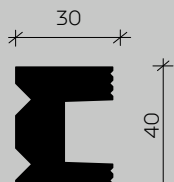

Материал: пенополиуретан.  
Размеры в мм, справочные.

## МОЛДИНГИ

6.51.812  
2000x8x50

6.51.813  
2000x8x50

6.51.814  
2000x26x25

6.51.816  
2000x30x40

Материал: вспененный композиционный полимер высокой плотности на основе полистирола, изготовлено методом экструзии.  
Размеры в мм, справочные.

## УГЛОВЫЕ ЭЛЕМЕНТЫ

1.52.810  
280x280

1.52.812  
280x280

1.52.817  
300x300

1.52.815  
245x245

1.52.816  
300x300

---