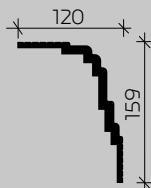

## КАРНИЗЫ

6.50.801  
2000x130x134

6.50.802  
2000x120x159

1.50.805  
2000x75x200

1.52.819  
106x200x106

6.50.803  
2000x220x25

6.50.804  
2000x140x86

1.52.818  
131x200x131

6.59.805  
2000x28x240

6.59.805-280  
2800x28x240

Материал: вспененный композиционный полимер высокой плотности на основе полистирола, изготовлено методом экструзии / пенополиуретан.  
Размеры в мм, справочные.