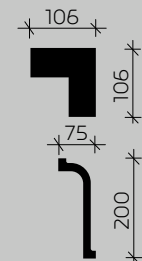

**01****КАРНИЗЫ**

6.50.801.....	20
6.50.802.....	20
6.50.803.....	20
6.50.804.....	20
1.50.805.....	21
1.52.818.....	21
1.52.819.....	21
6.59.805.....	21

**02****МОЛДИНГИ**

6.51.801.....	34
6.51.802.....	34
6.51.808.....	34
6.51.809.....	34
6.51.810.....	35
6.51.815.....	35
1.51.803.....	35
1.51.804.....	35
1.51.805.....	36
1.51.806.....	36
1.51.807.....	36
1.51.811.....	36
1.51.817.....	37
1.51.818.....	37
1.51.819.....	37
6.51.812.....	38
6.51.813.....	38
6.51.814.....	38
6.51.816.....	38

## КАРНИЗЫ

6.50.801  
2000x130x134

6.50.802  
2000x120x159

1.50.805  
2000x75x200

1.52.819  
106x200x106

6.50.803  
2000x220x25

6.50.804  
2000x140x86

1.52.818  
131x200x131

6.59.805  
2000x28x240

6.59.805-280  
2800x28x240

Материал: вспененный композиционный полимер высокой плотности на основе полистирола, изготовлено методом экструзии / пенополиуретан.  
Размеры в мм, справочные.