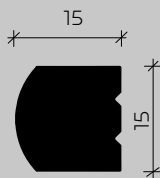

6.59.805  
2000x28x240

6.59.805-280  
2800x28x240

Материал: вспененный композиционный полимер высокой плотности на основе полистирола, изготовлено методом экструзии / пенополиуретан.  
Размеры в мм, справочные.

Декоративная панель 6.59.801; декоративная панель 6.59.803

Декоративная панель 6.59.801; декоративная панель 6.59.803

МОЛДИНГИ

МОЛДИНГИ

6.51.801  
2000x15x59

6.51.802  
2000x18x60

6.51.810  
2000x15x21

6.51.815  
2000x20x40

6.51.808  
2000x25x30

6.51.809  
2000x15x15

1.51.803  
2000x25x26

1.51.804  
2000x20x70

Материал: вспененный композиционный полимер высокой плотности на основе полистирола, изготовлено методом экструзии / пенополиуретан.  
Размеры в мм, справочные.